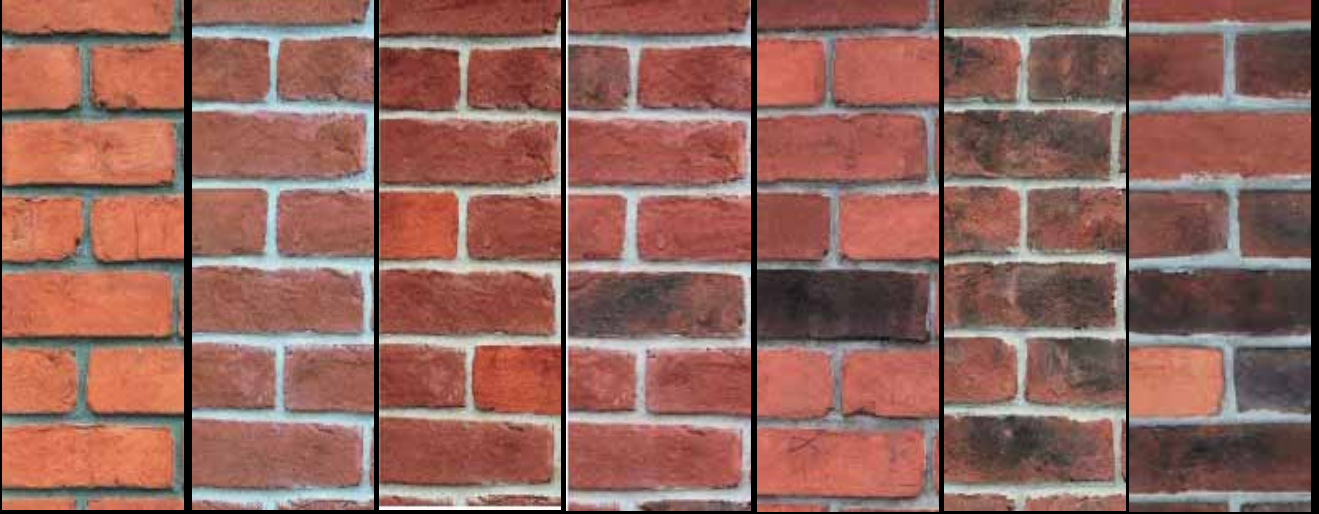

EL YAPIMI DOLU TUĞLALAR