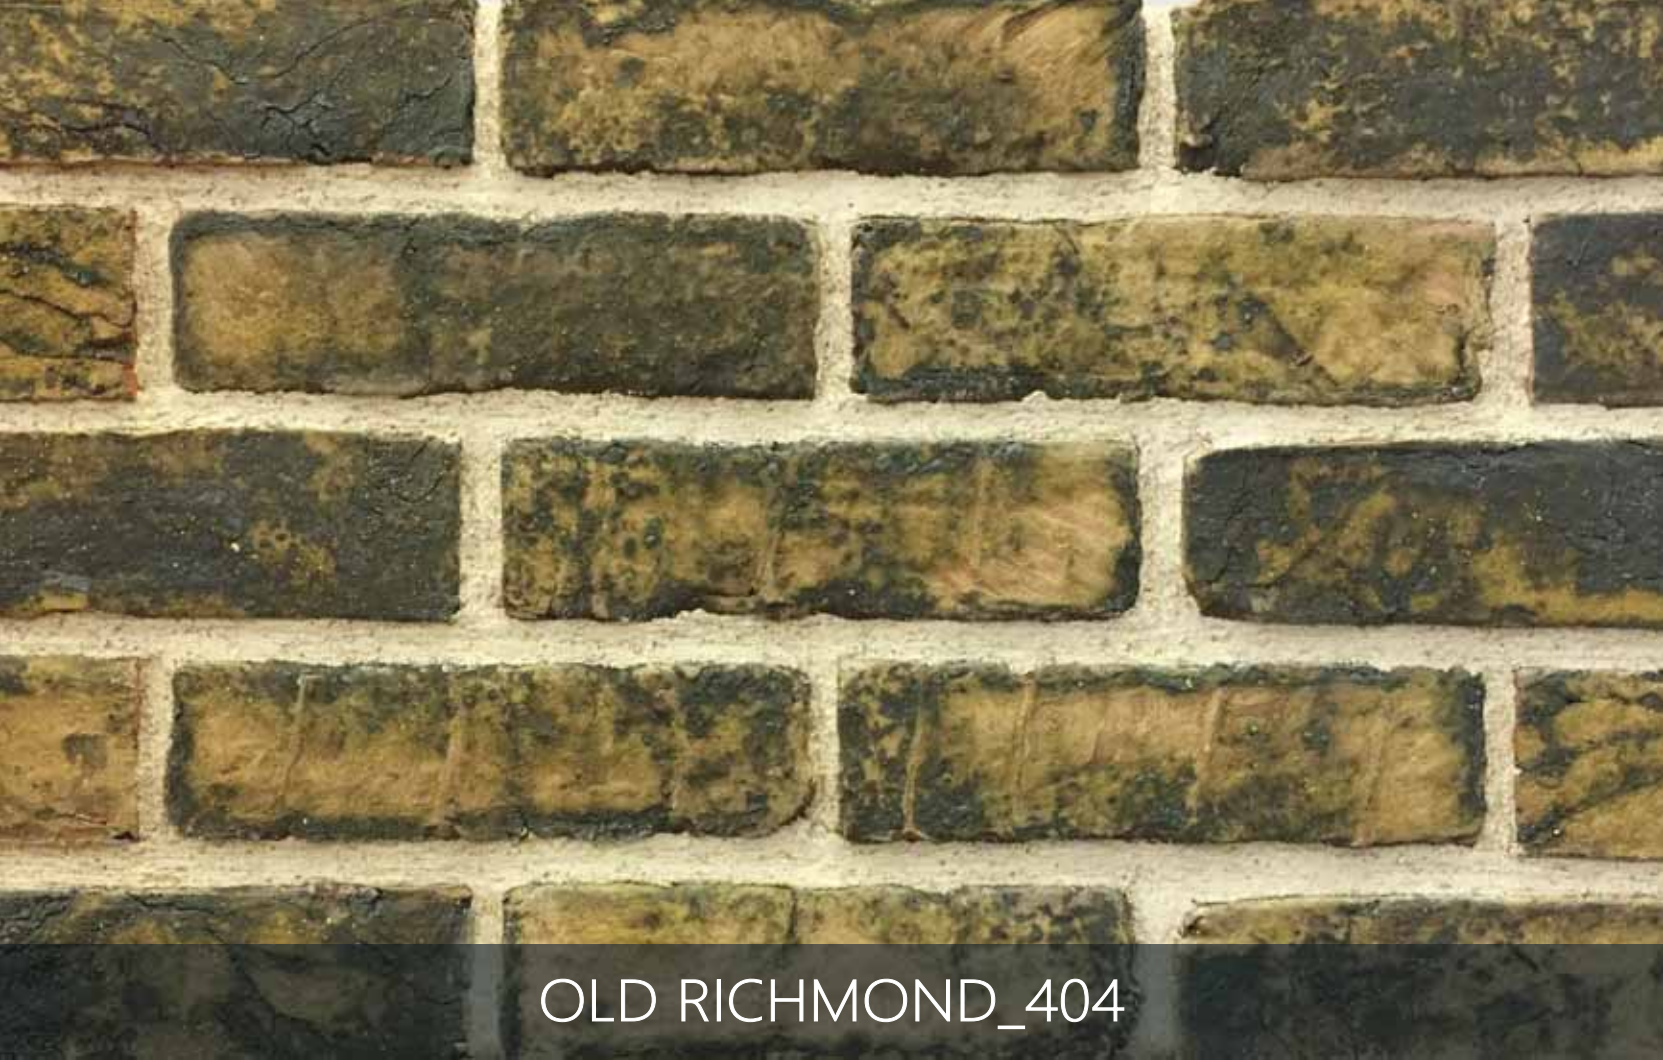

BUFF DELUXE

Kaplama Tuđlası

OLD RICHMOND_404