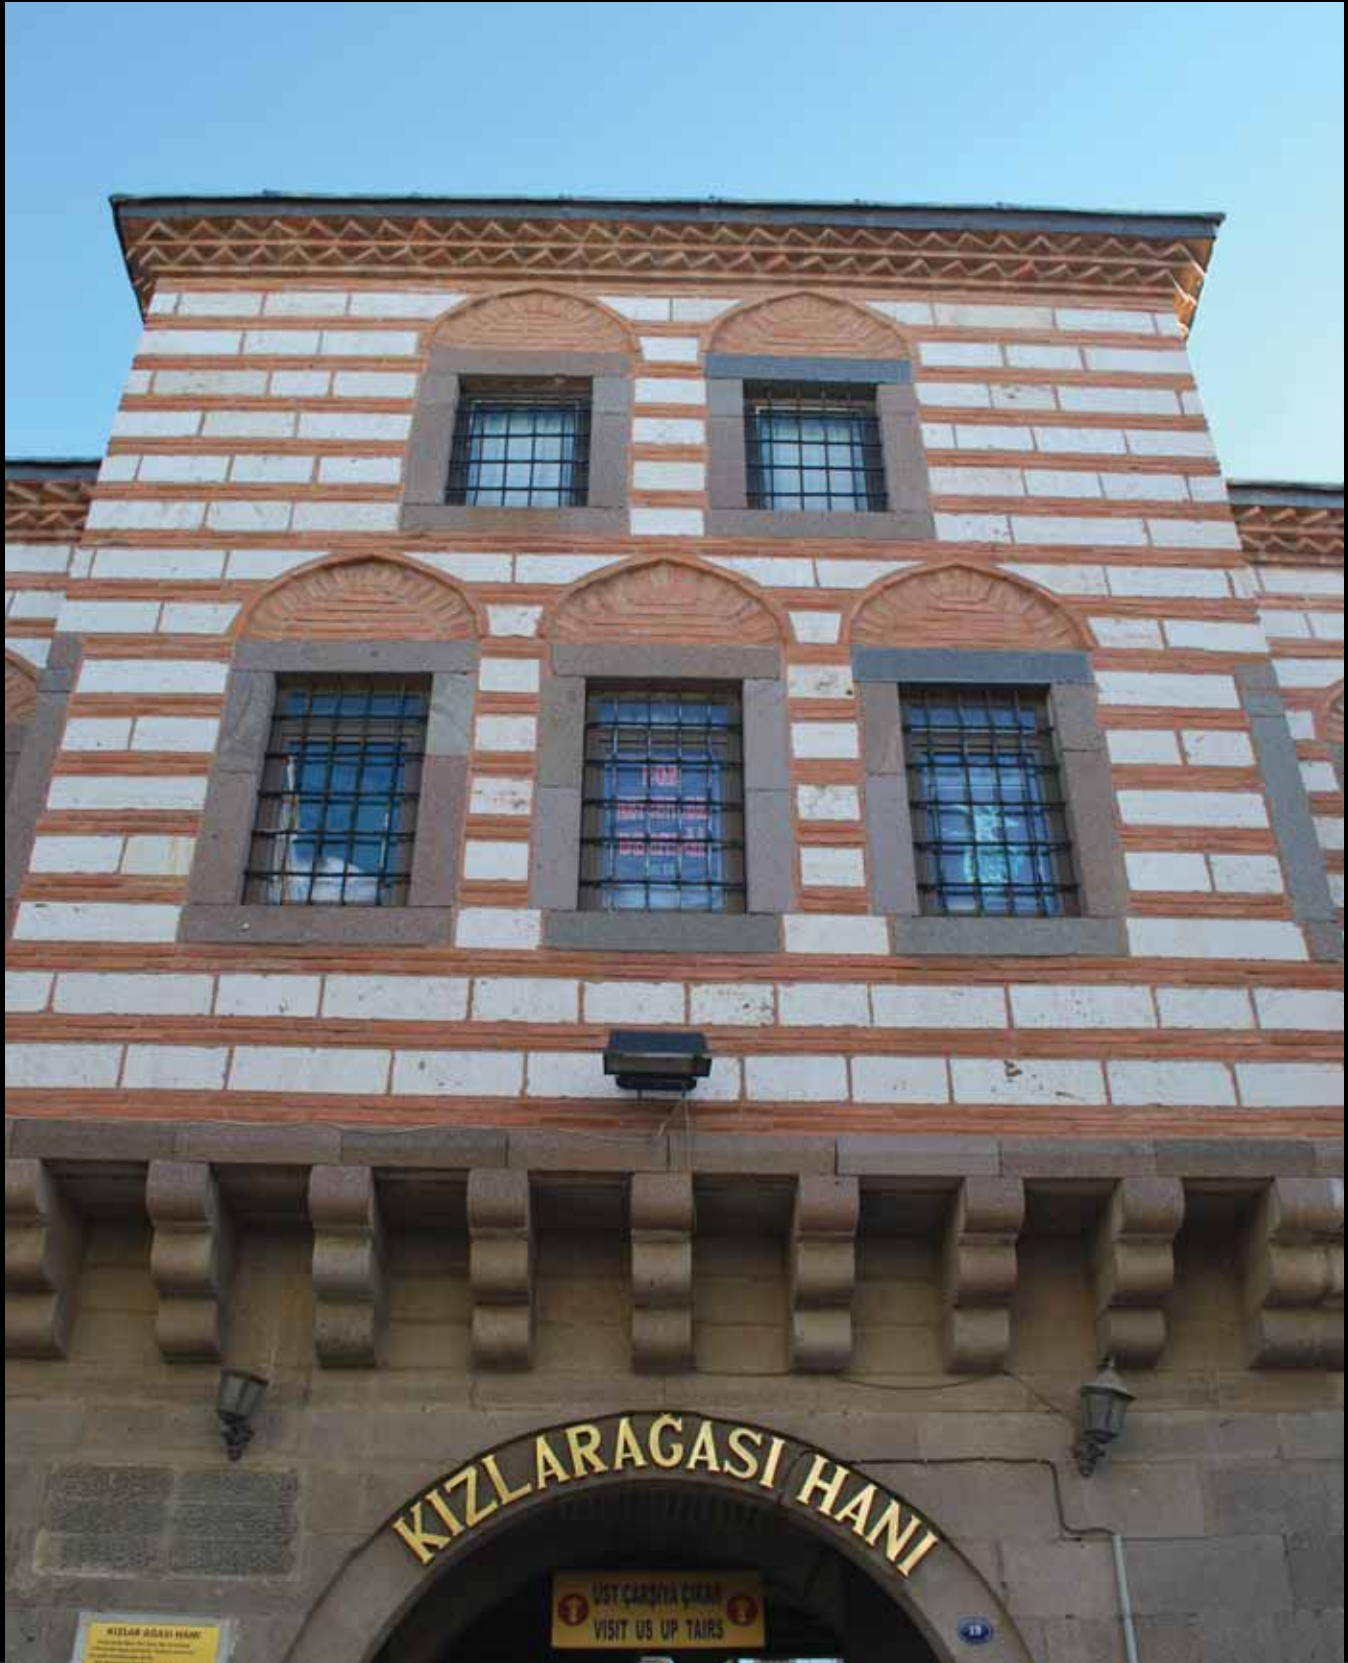

KIZLAR AĞASI HANI

ÜST ÇARŞIYA ÇIKAR
VISIT US UP TAIRS

11