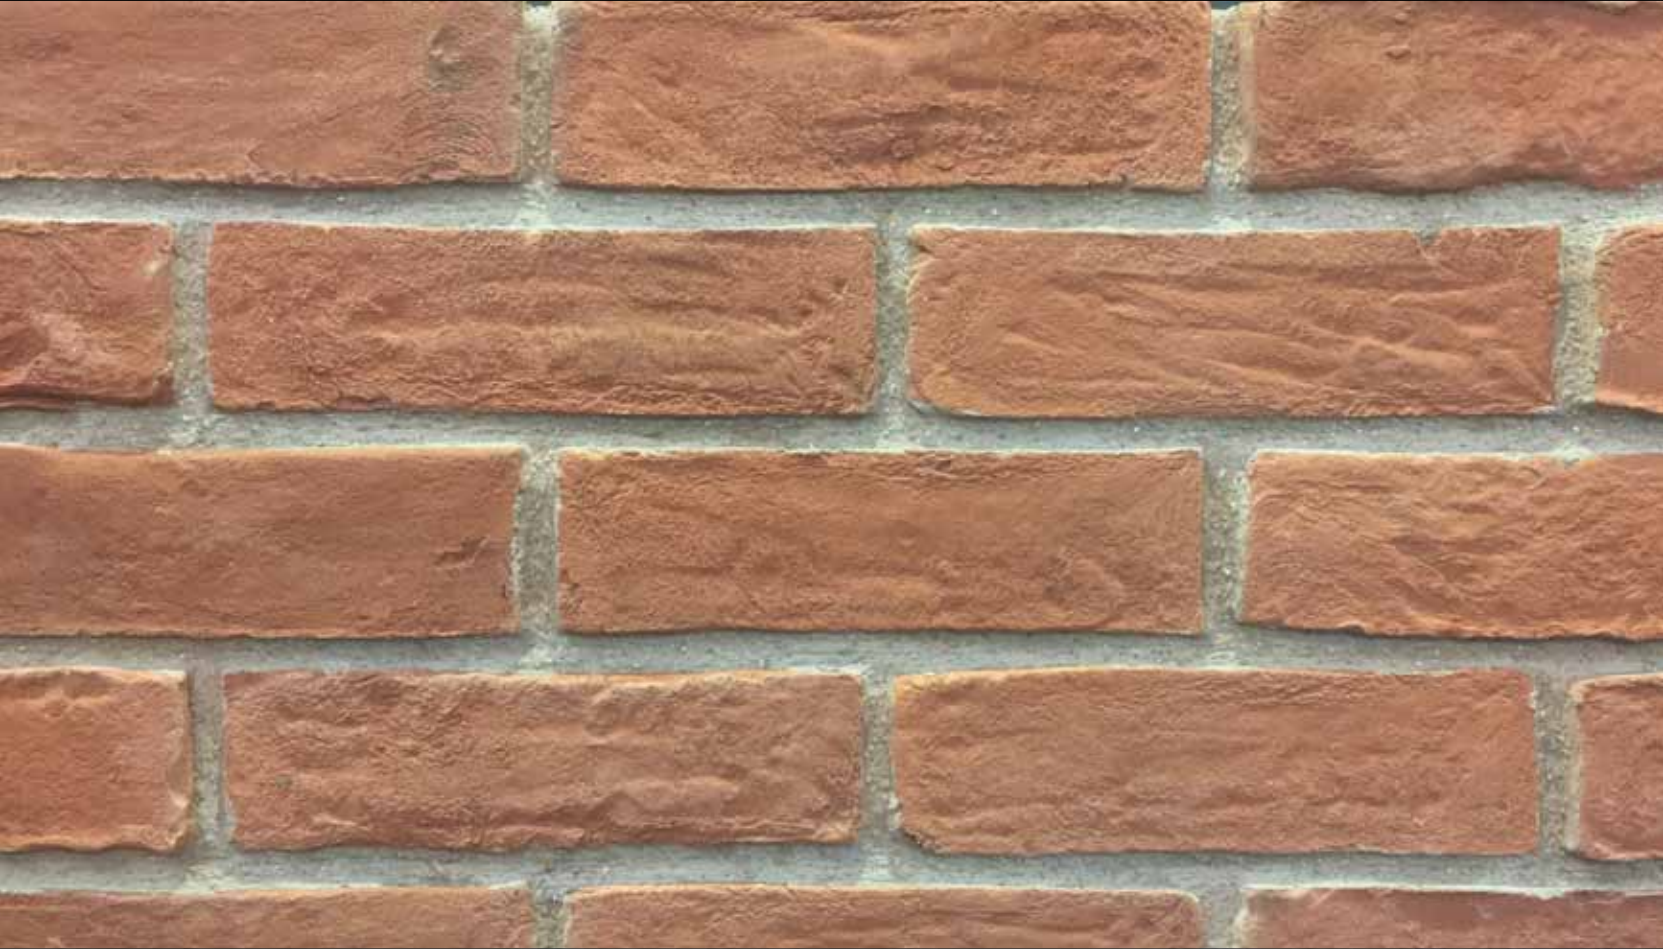

STANDART

Kaplama Tuđlası

RED_101