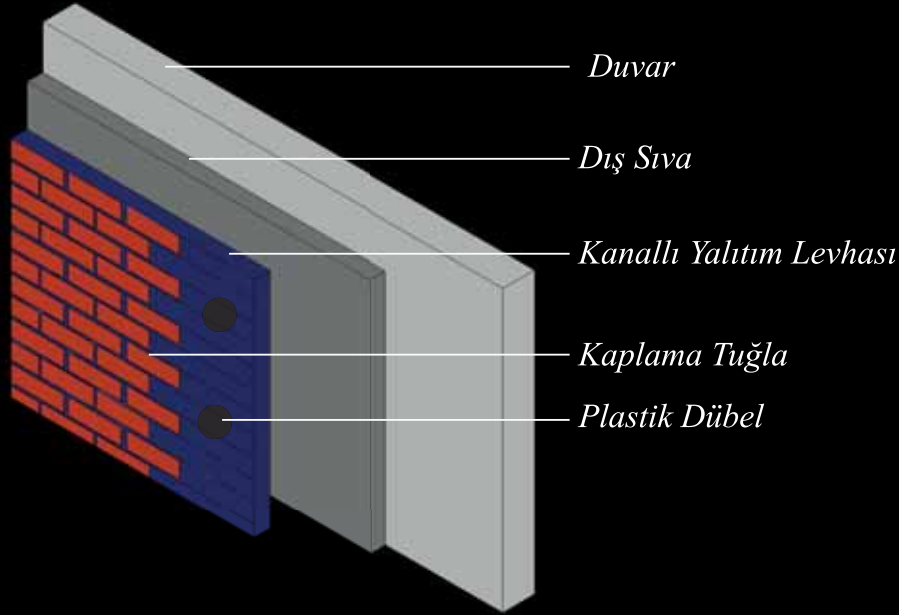

Tuğla için uygun kanalları açılmış yalıtım levhası ile dıştan mantolama imkanı sağlayan, eski ve yeni tüm yapılarda kolaylıkla uygulanabilen bir yalıtım sistemidir. Sistem, dekoratif kaplama tuğlaları , XPS veya EPS yalıtımlevhaları , plastik montaj dübelleri, flex yapıştırıcı ve flex derz dolgularından oluşmaktadır.