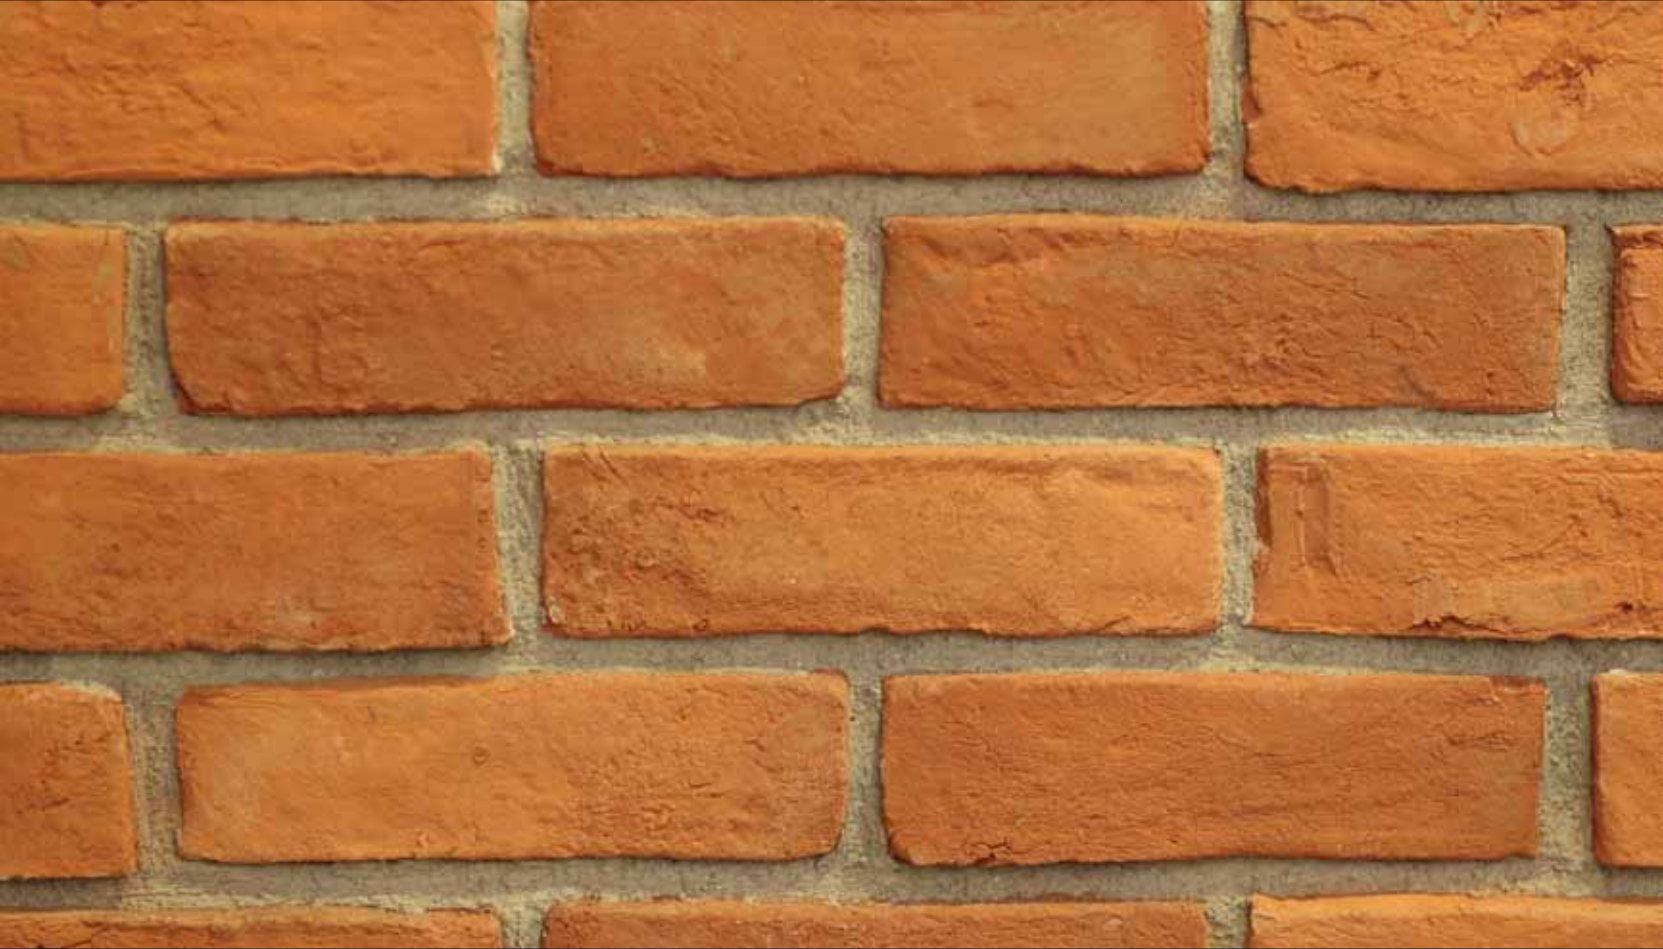

Özel ebatlarda üretilen ürünlerin palet adetleri değişebilmektedir.

STANDART

Kaplama Tuđlası

RED_101

STANDART

Kaplama Tuđlası

ORANGE_102

AGED